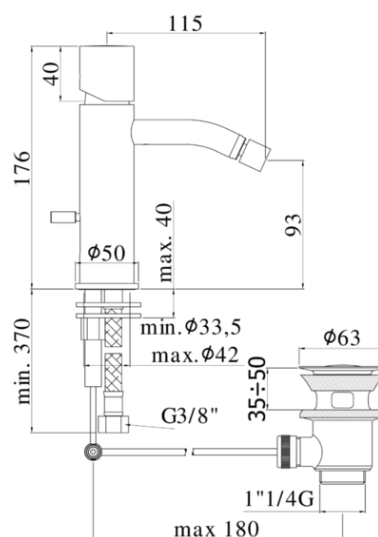

light

DESCRIZIONE | DESCRIPTION

- Miscelatore bidet completo di:
- con snodo e aeratore M16x1
- set 2 flessibili inox 3/8"G
- Bidet mixer complete with:
- with swivel joint and aerator M16x1
- set of 2 stainless steel hoses 3/8"G

ARTICOLO | ARTICLE

LIGX 135..

- con scarico automatico 1"1/4G
- with 1"1/4G pop up waste

LIGX 131..

- senza scarico
- without pop up waste

RAPPORTO PROVA PORTATA | FLOW RATE REPORT

	Uscita outlet	Pressione / Pressure (bar)									
		0,5	1	1.5	2	2.5	3	3.5	4	4.5	5
Portata / Flow rate (l / min)		5.05	7.11	8.75	10.11	11.3	12.4	13.44	14.36	15.25	16.1